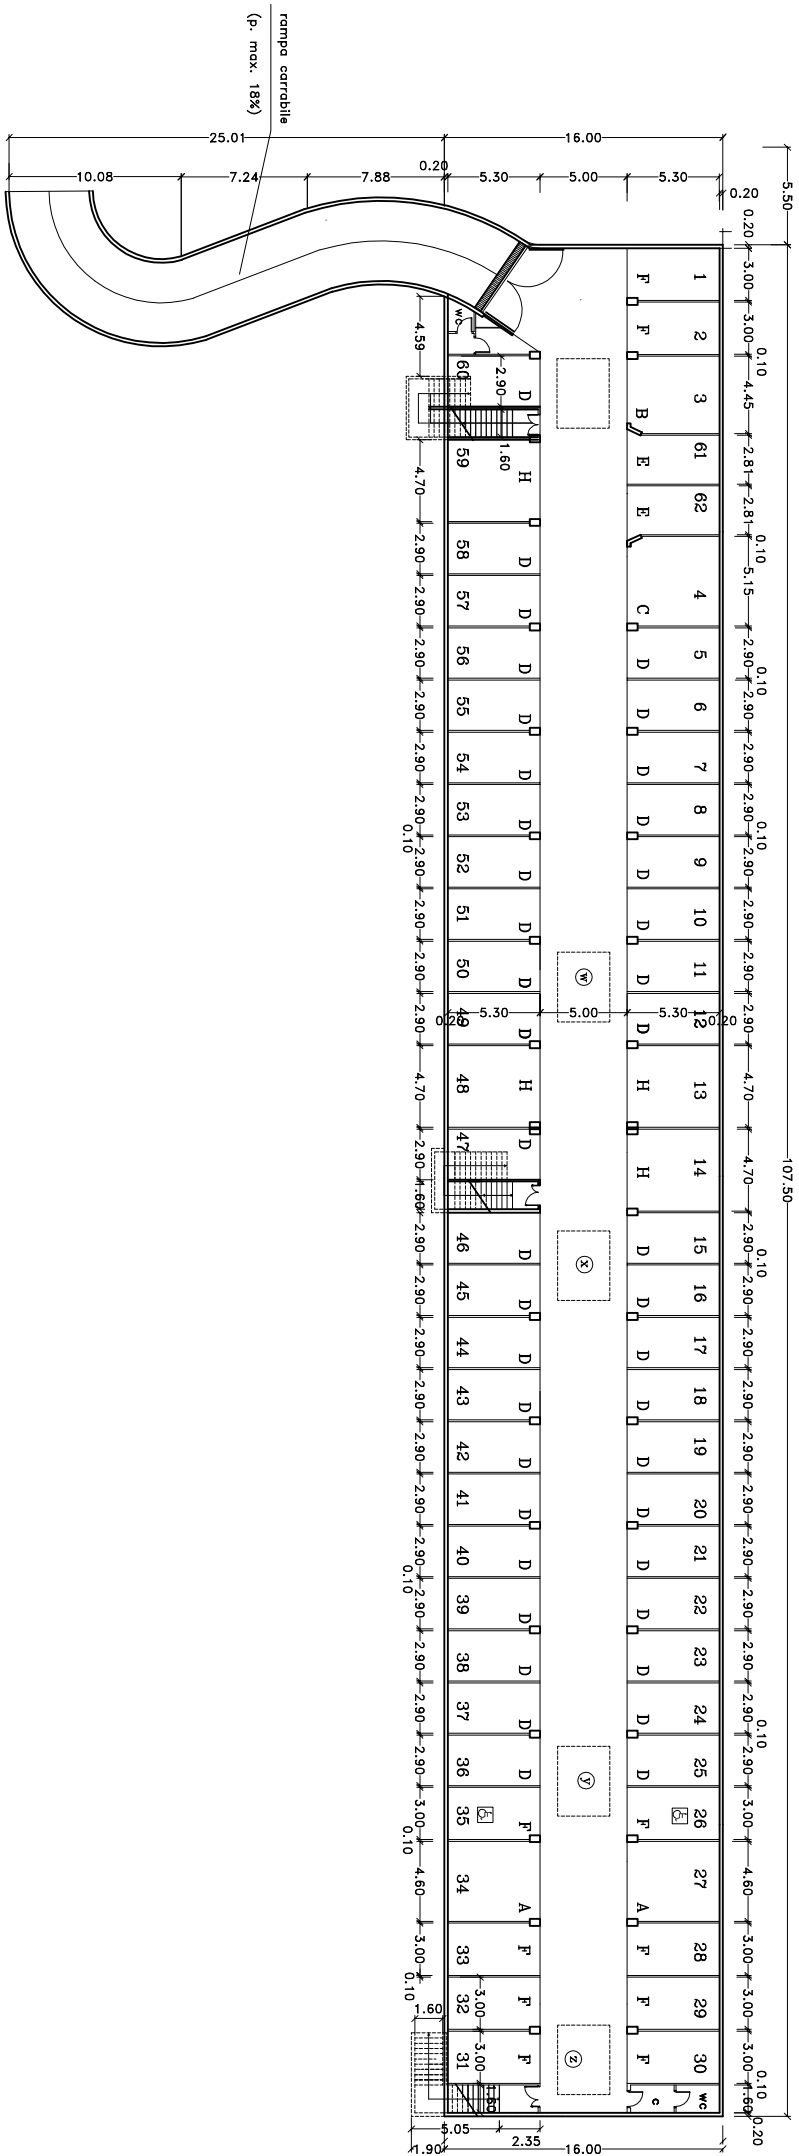

PIANTA AUTORIMESSA INTERRATA

rampa carrabile
(p. max. 18%)